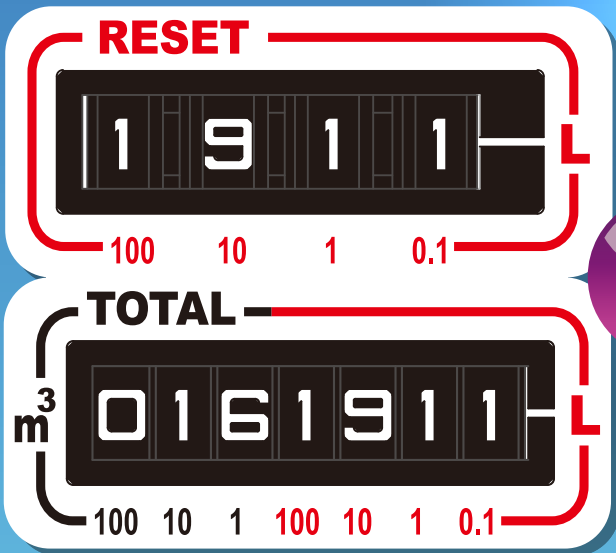

START

ゼロからスタートしたい時に…

いつでもすぐに 簡単リセット!!

リセット前

リセット後

トータル積算の数値に変化なし!!

リセット機能付
乾式ガスメータ

リセット機能付
湿式ガスメータ

リセット機能は

こんなところが便利!!

環境計測・分析で有効!!

計算不要!!

電源不要!!

環境大気、ばい煙等の環境測定、
アスベスト・シックハウス等の環境分析、
悪臭物質・臭気分析等の測定に最適。

リセット機能を搭載する事により、従来の様に計測前の積算値を記録(メモ)する事なく、計測後、リセットカウンタ部分を読み取るだけで計測の数値が一目でわかります。電源が不要な機械式ですので、屋外でのご使用にさらに効果的です。