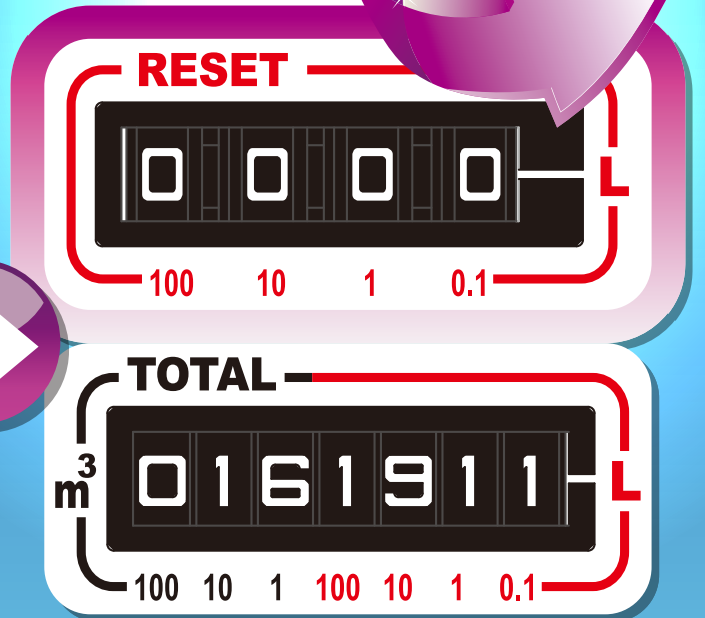

START

ゼロからスタートしたい時に…

いつでもすぐに 簡単リセット!!

リセット前

リセット後

トータル積算の数値に変化なし!!

リセット機能付
乾式ガスメータ

リセット機能付
湿式ガスメータ

リセット機能は

こんなところが便利!!

環境計測・分析で有効!!

計算不要!!

電源不要!!

環境大気、ばい煙等の環境測定、
アスベスト・シックハウス等の環境分析、
悪臭物質・臭気分析等の測定に最適。

リセット機能を搭載する事により、従来の様に計測前の積算値を記録(メモ)する事なく、計測後、リセットカウンタ部分を読み取るだけで計測の数値が一目でわかります。電源が不要な機械式ですので、屋外でのご使用にさらに効果的です。