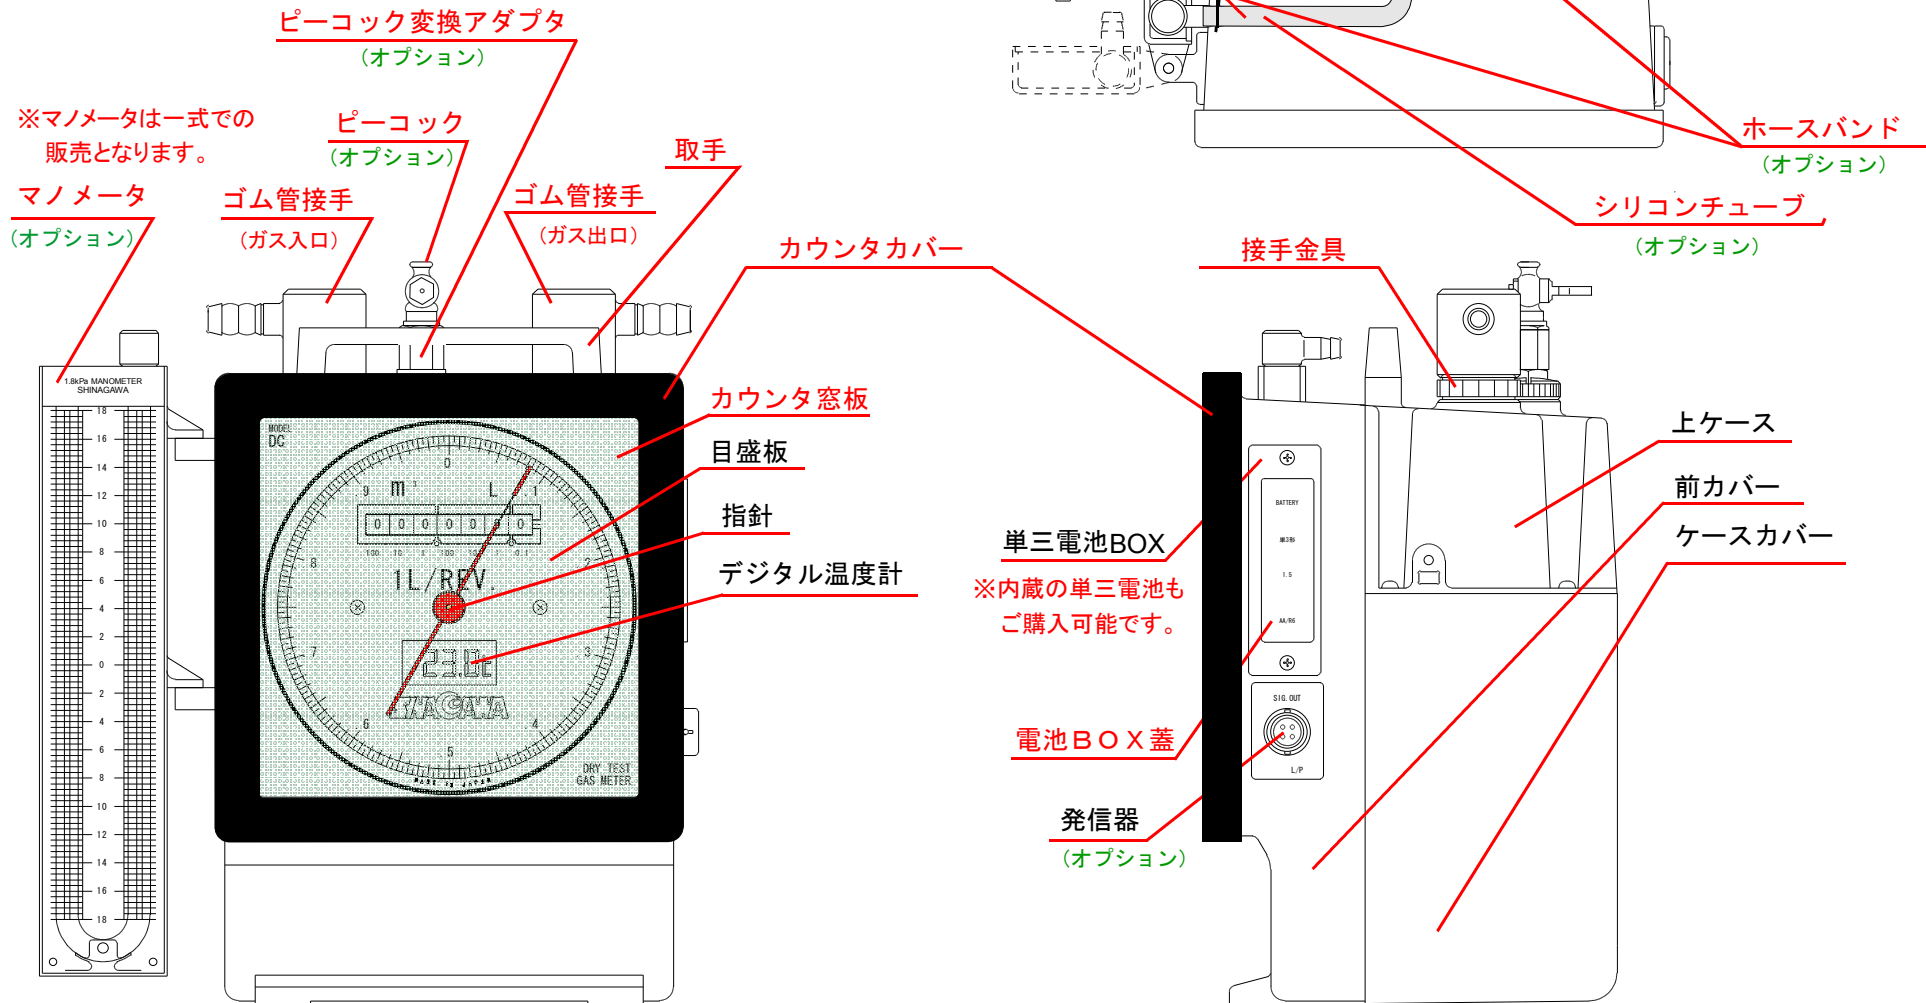

# 乾式ガスメータ(DC型) 部品名称一覧

図の見方) 赤文字 → 顧客で交換可能な部品  
 黒文字 → メーカーで交換となる部品

※マンノメータはオプションとなります。  
 標準品は圧力取り出しプラグが装着されております。

MODEL : DC**Da**-1C-M